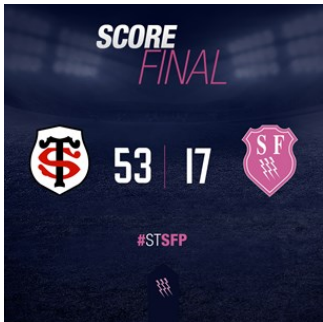

SPORTS DE L'ESPRIT

Tournoi de Bridge du 17/09 à La Faisanderie

Très belle victoire de Michelle TORRE et de Joël MORIN 72 %.

2^{ème} Évelyne MOULIN et Jean-Marie PACHE 52 %.

3^{ème} le couple Ruth et Gérard ERLIGMAN 50 %.

Bravo à l'arbitre Marie-Hélène qui a su manager un Howell de Hérédia.

Les résultats complets et les points sont consultables sur le site Internet.

RUGBY

Le Stade Français Paris s'incline à Toulouse 17-53 (Mi-temps : 9-27)