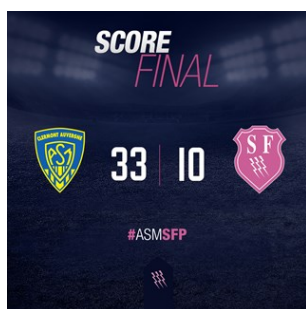

Le fil du match :

Essais : Raka (ASM 13e), De Pénalité (ASM 49e), Lee (ASM 79e)

Transformations : Parra (ASM 13e)

Pénalités : Parra (ASM 4e, 38e, 40e, 69e), Steyn (SFP 18e)

Cartons jaunes : Gurthrö Steenkamp (SFP 28e), Siegfried Fisi'Ithoi (SFP 45e).

Prochain rendez-vous à Brive dimanche prochain (12h30).

SQUASH

Bon démarrage de la saison pour l'équipe féminine stadiste

L'équipe féminine du Stade Français est composée des mêmes joueuses que l'année dernière : Caroline GRANGEON (1N - 14), Elisabeth MARTY (1N - 21) et Laurence ANDRE (2D - 209). Une nouvelle joueuse, Alix DEFFIEUX (intégrée 2B - 80), arrivée tout droit du Canada, est venue renforcée l'équipe.